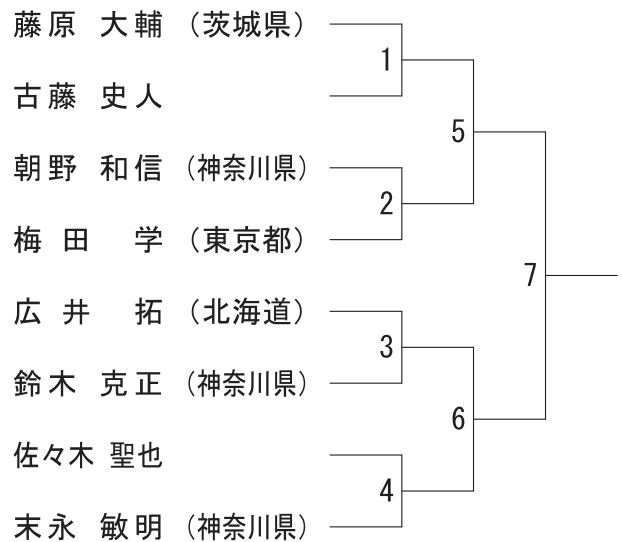

第2回日本障がい者バドミントン選手権大会

平成28年12月17_18日

MS WH1

MS WH2	渡 辺	古 川	我 妻	関 本	勝 敗	順 位
渡辺 敦也 (宮城)		5	3	1		
古川 智亘 (福岡)	5		2	4		
我妻 進之 (北海道)	3	2		6		
関本 忍 (愛知)	1	4	6			

MS SL3

MS SL4