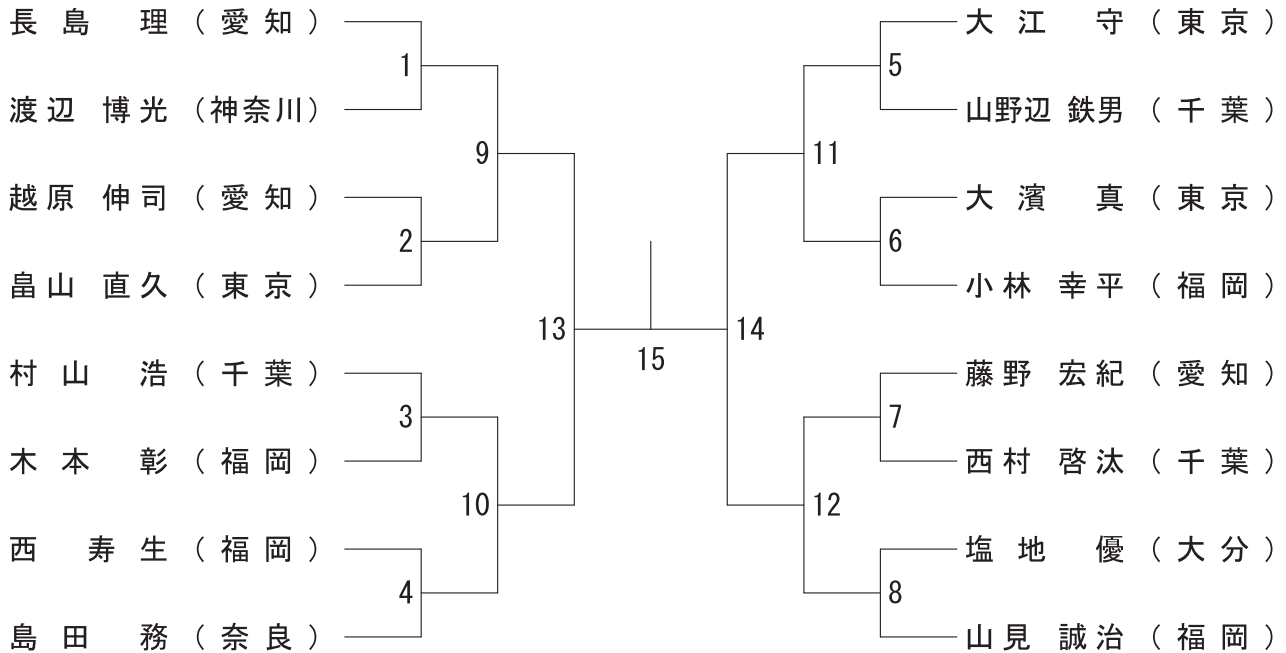

第2回日本障がい者バドミントン選手権大会

平成28年12月17_18日

MS WH1

MS WH2	渡 辺	古 川	我 妻	関 本	勝 敗	順 位
渡辺 敦也 (宮城)		5	3	1		
古川 智亘 (福岡)	5		2	4		
我妻 進之 (北海道)	3	2		6		
関本 忍 (愛知)	1	4	6			

MS SL3

MS SL4